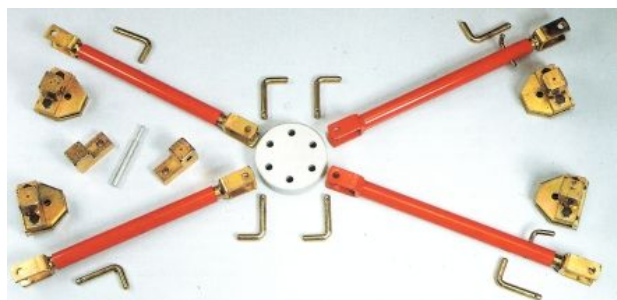

### Technische gegevens

Merk	: Stanzani
Materiaal	: staal, deels verzinkt, deels poedergecoat
Levering	: complete set zoals afgebeeld

### Voordelen

- te gebruiken om te fixeren, te persen en te trekken
- twee armen voorzien van spindel
- uitgebreide set hulpstukken meegeleverd
- 4 zijdig verstelbaar
- te gebruiken met 2, 3 of 4 armen

### Opmerkingen

Als uitbreiding op de Spider, zijn een extra set armen en twee verlengstukken te bestellen, artikelnr. ST 0099M

Stanzani Spider trek- en duwhulpset.

Deze Spider is een unieke carrosserie richtset. De viervoudig verstelbare armen maken het mogelijk om alle kanten op te persen, te trekken en te fixeren.

De Spider is in vele opzichten op te bouwen met twee drie of vier armen. Door de vele hulpstukken die meegeleverd worden, is fixatie mogelijk op een felsrand, maar ook op een boutgat.

Twee armen zijn verstelbaar d.m.v. een pen/gat verbinding. De andere twee armen zijn verstelbaar d.m.v. een spindel en ook te gebruiken om te persen en te trekken.